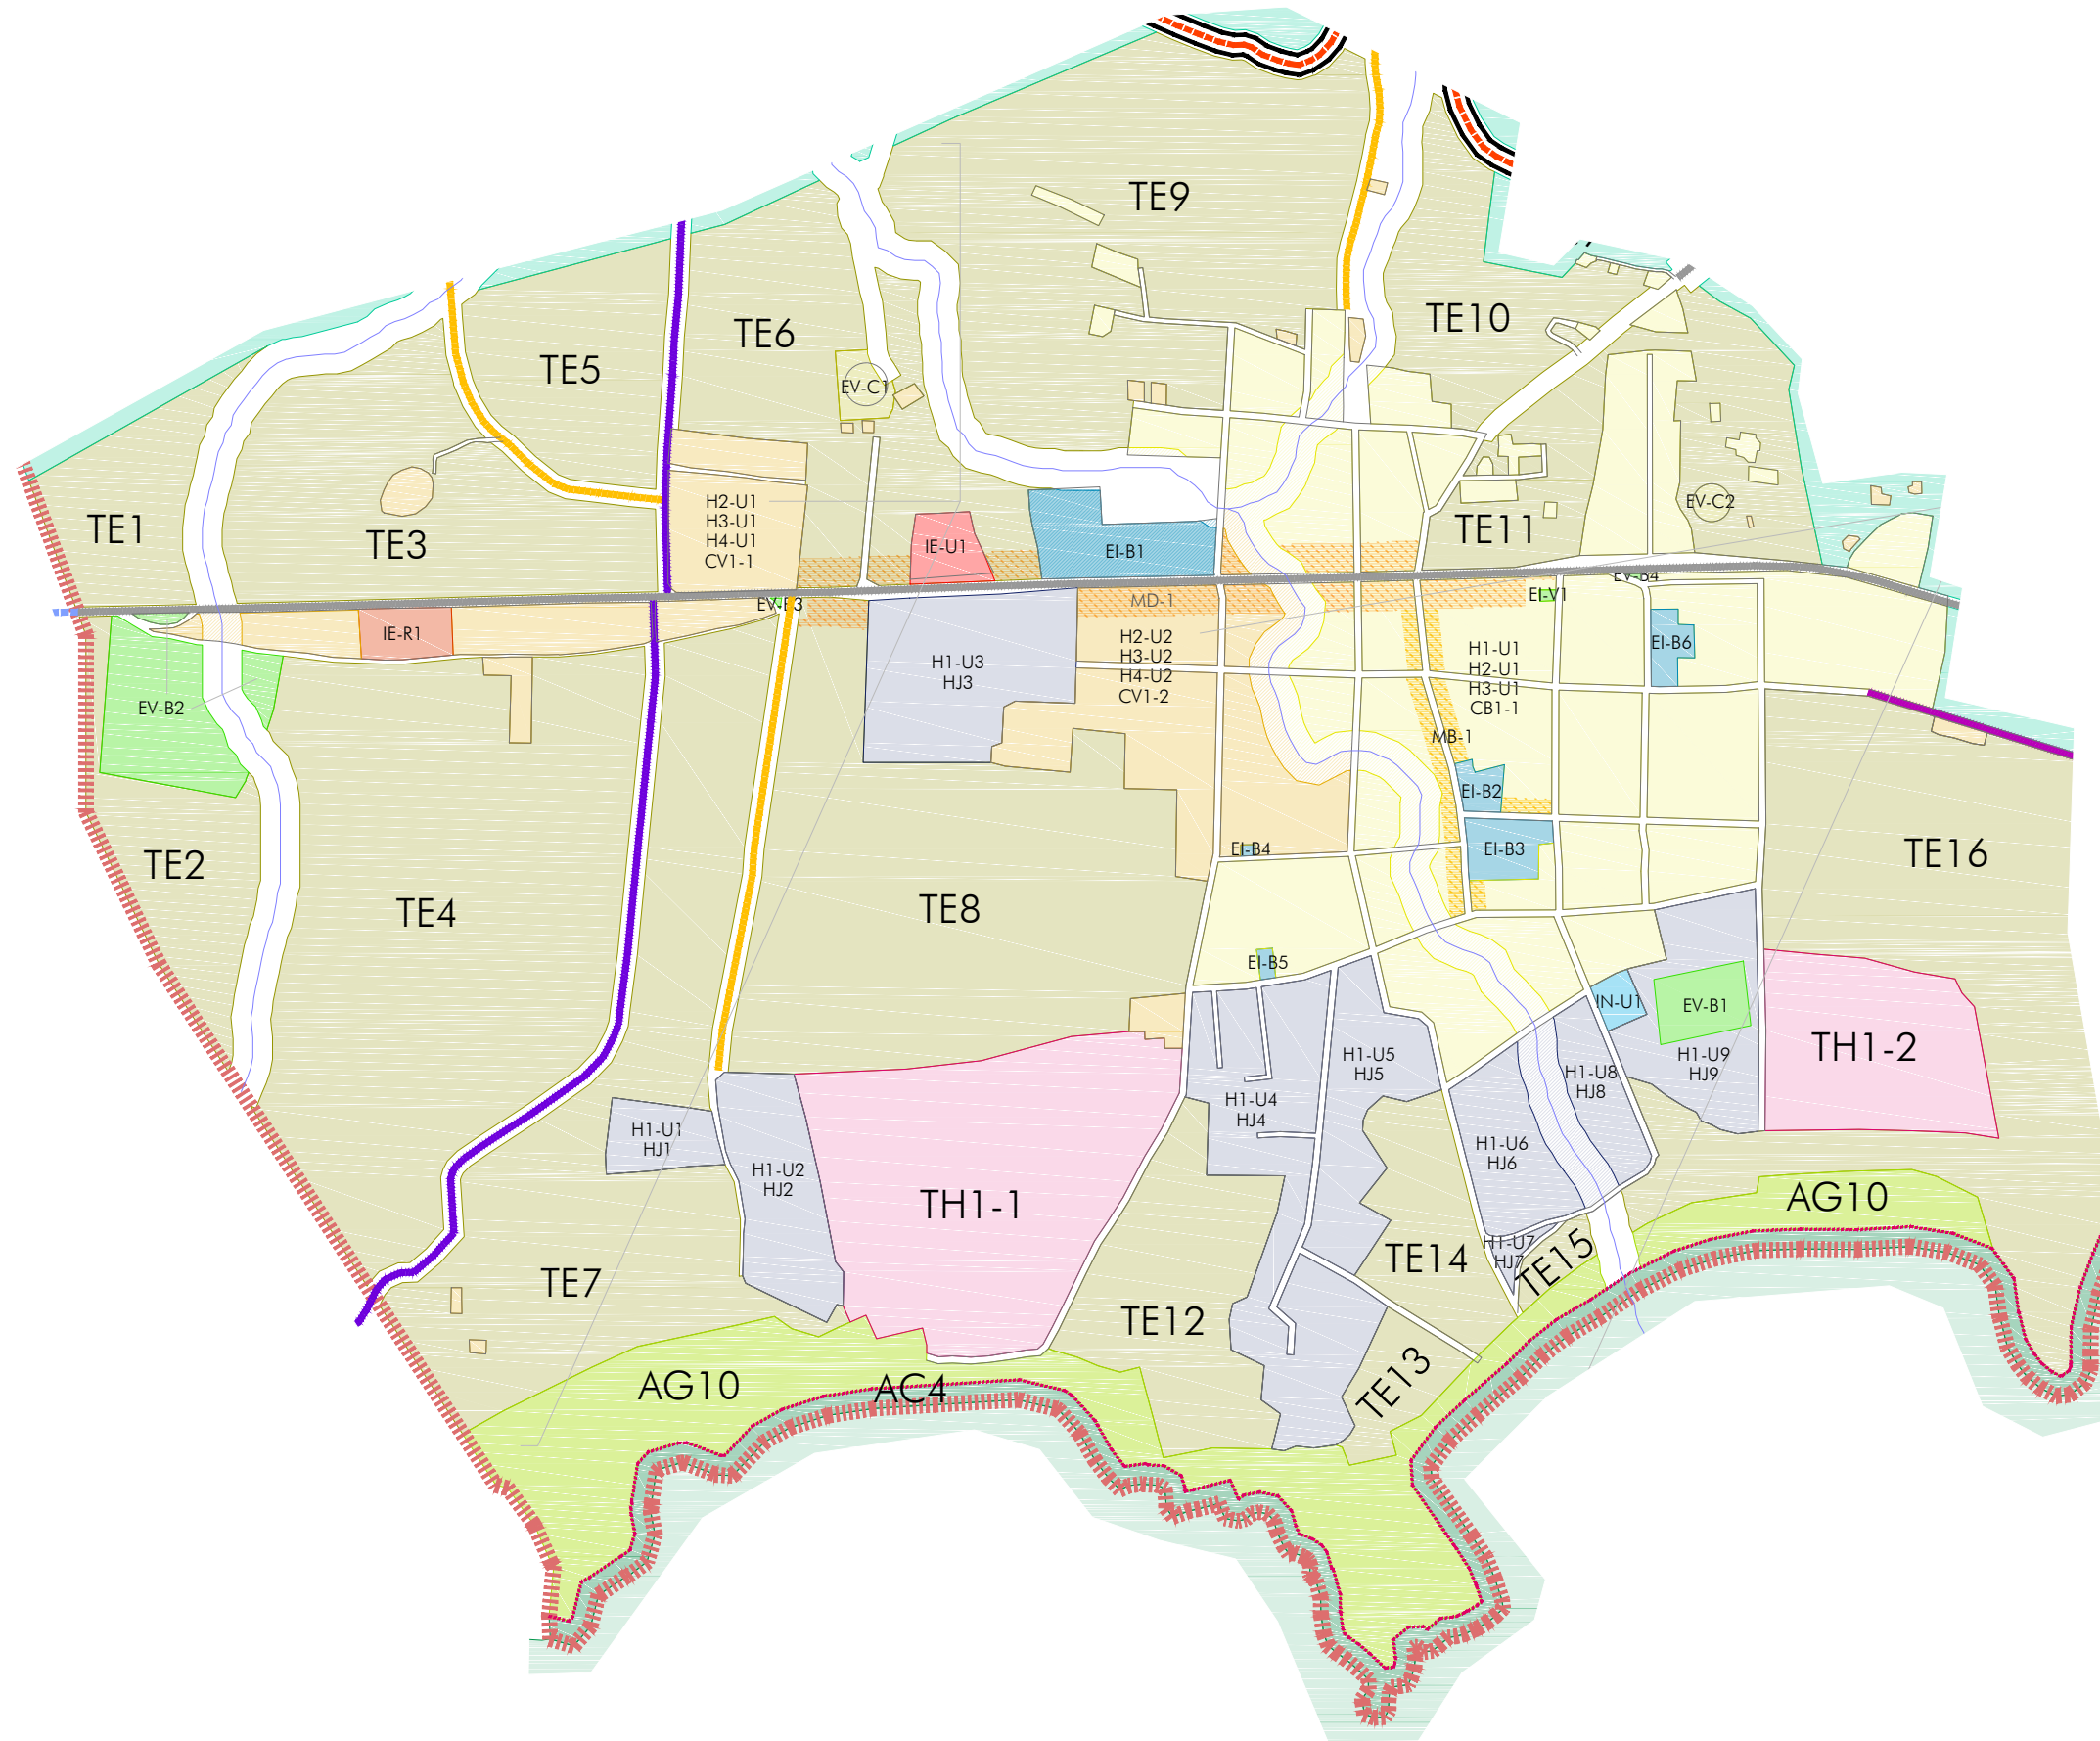

VII - San Juan Tecomatlan / UT-10

PROGRAMA MUNICIPAL DE DESARROLLO URBANO

MUNICIPIO DE PONCITLAN, JAL.

SIMBOLOGÍA

LIMITES	ÁREAS URBANAS
<ul style="list-style-type: none"> Limite del Área de Estudio Limite del Área de Aplicación Unidad Territorial Limite Municipal Limite Restricción Federal (Sego Chapala) 	<ul style="list-style-type: none"> Casero Disperso Traza Urbana
INFRAESTRUCTURA	HIDROLOGÍA
<ul style="list-style-type: none"> Canal de Riego 	<ul style="list-style-type: none"> Escribimientos
ESTRUCTURA TERRITORIAL	RIESGOS
<ul style="list-style-type: none"> Validad Regional Tipo A Validad Regional Tipo B Validad Regional Tipo C Validad Colectora 	<ul style="list-style-type: none"> Polygonos de Deslave Polygonos de Desplazamiento y Colapso de Suelo
USO DE SUELO	
<ul style="list-style-type: none"> HJ: Habitacional Jardín HJ-U: Unifamiliar / Comercio Barrial HJ-V: Unifamiliar / Comercio Vecinal TE: Turístico Ecológico TC: Turístico Campestre TH: Turístico Hotelero Sensitivo Marina GH: Granjas y Huertos AC: Áreas de Conservación Ecológica AG: Áreas Agropecuarias EV-B: Espacios Verdes, Abiertos y Recreativos Barriales EV-R: Espacios Verdes y Abiertos Regionales EV-C: Espacios Verdes y Abiertos Centrales EV-RR: Equipamiento Regional EV-V: Equipamiento Vecinal 	<ul style="list-style-type: none"> IE-U: Instalaciones Especiales Urbanas IE-R: Instalaciones Especiales Regionales EB-B: Equipamiento Barrial EB-C: Equipamiento Central IN-U: Infraestructura Urbana IN-R: Infraestructura Regional SD: Servicios Distritales AE-M: Actividades Extractivas No Metálicas PEC: Pesca I: Industria Ligera y de Riesgo Bajo M: Industria Mediana y de Riesgo Medio B: Industria Pesada y de Riesgo Alto AT: Áreas de Transición B-Y: Área Urbana Poncitlan / Cutzedo PP-PC: Patrimonio Cultural