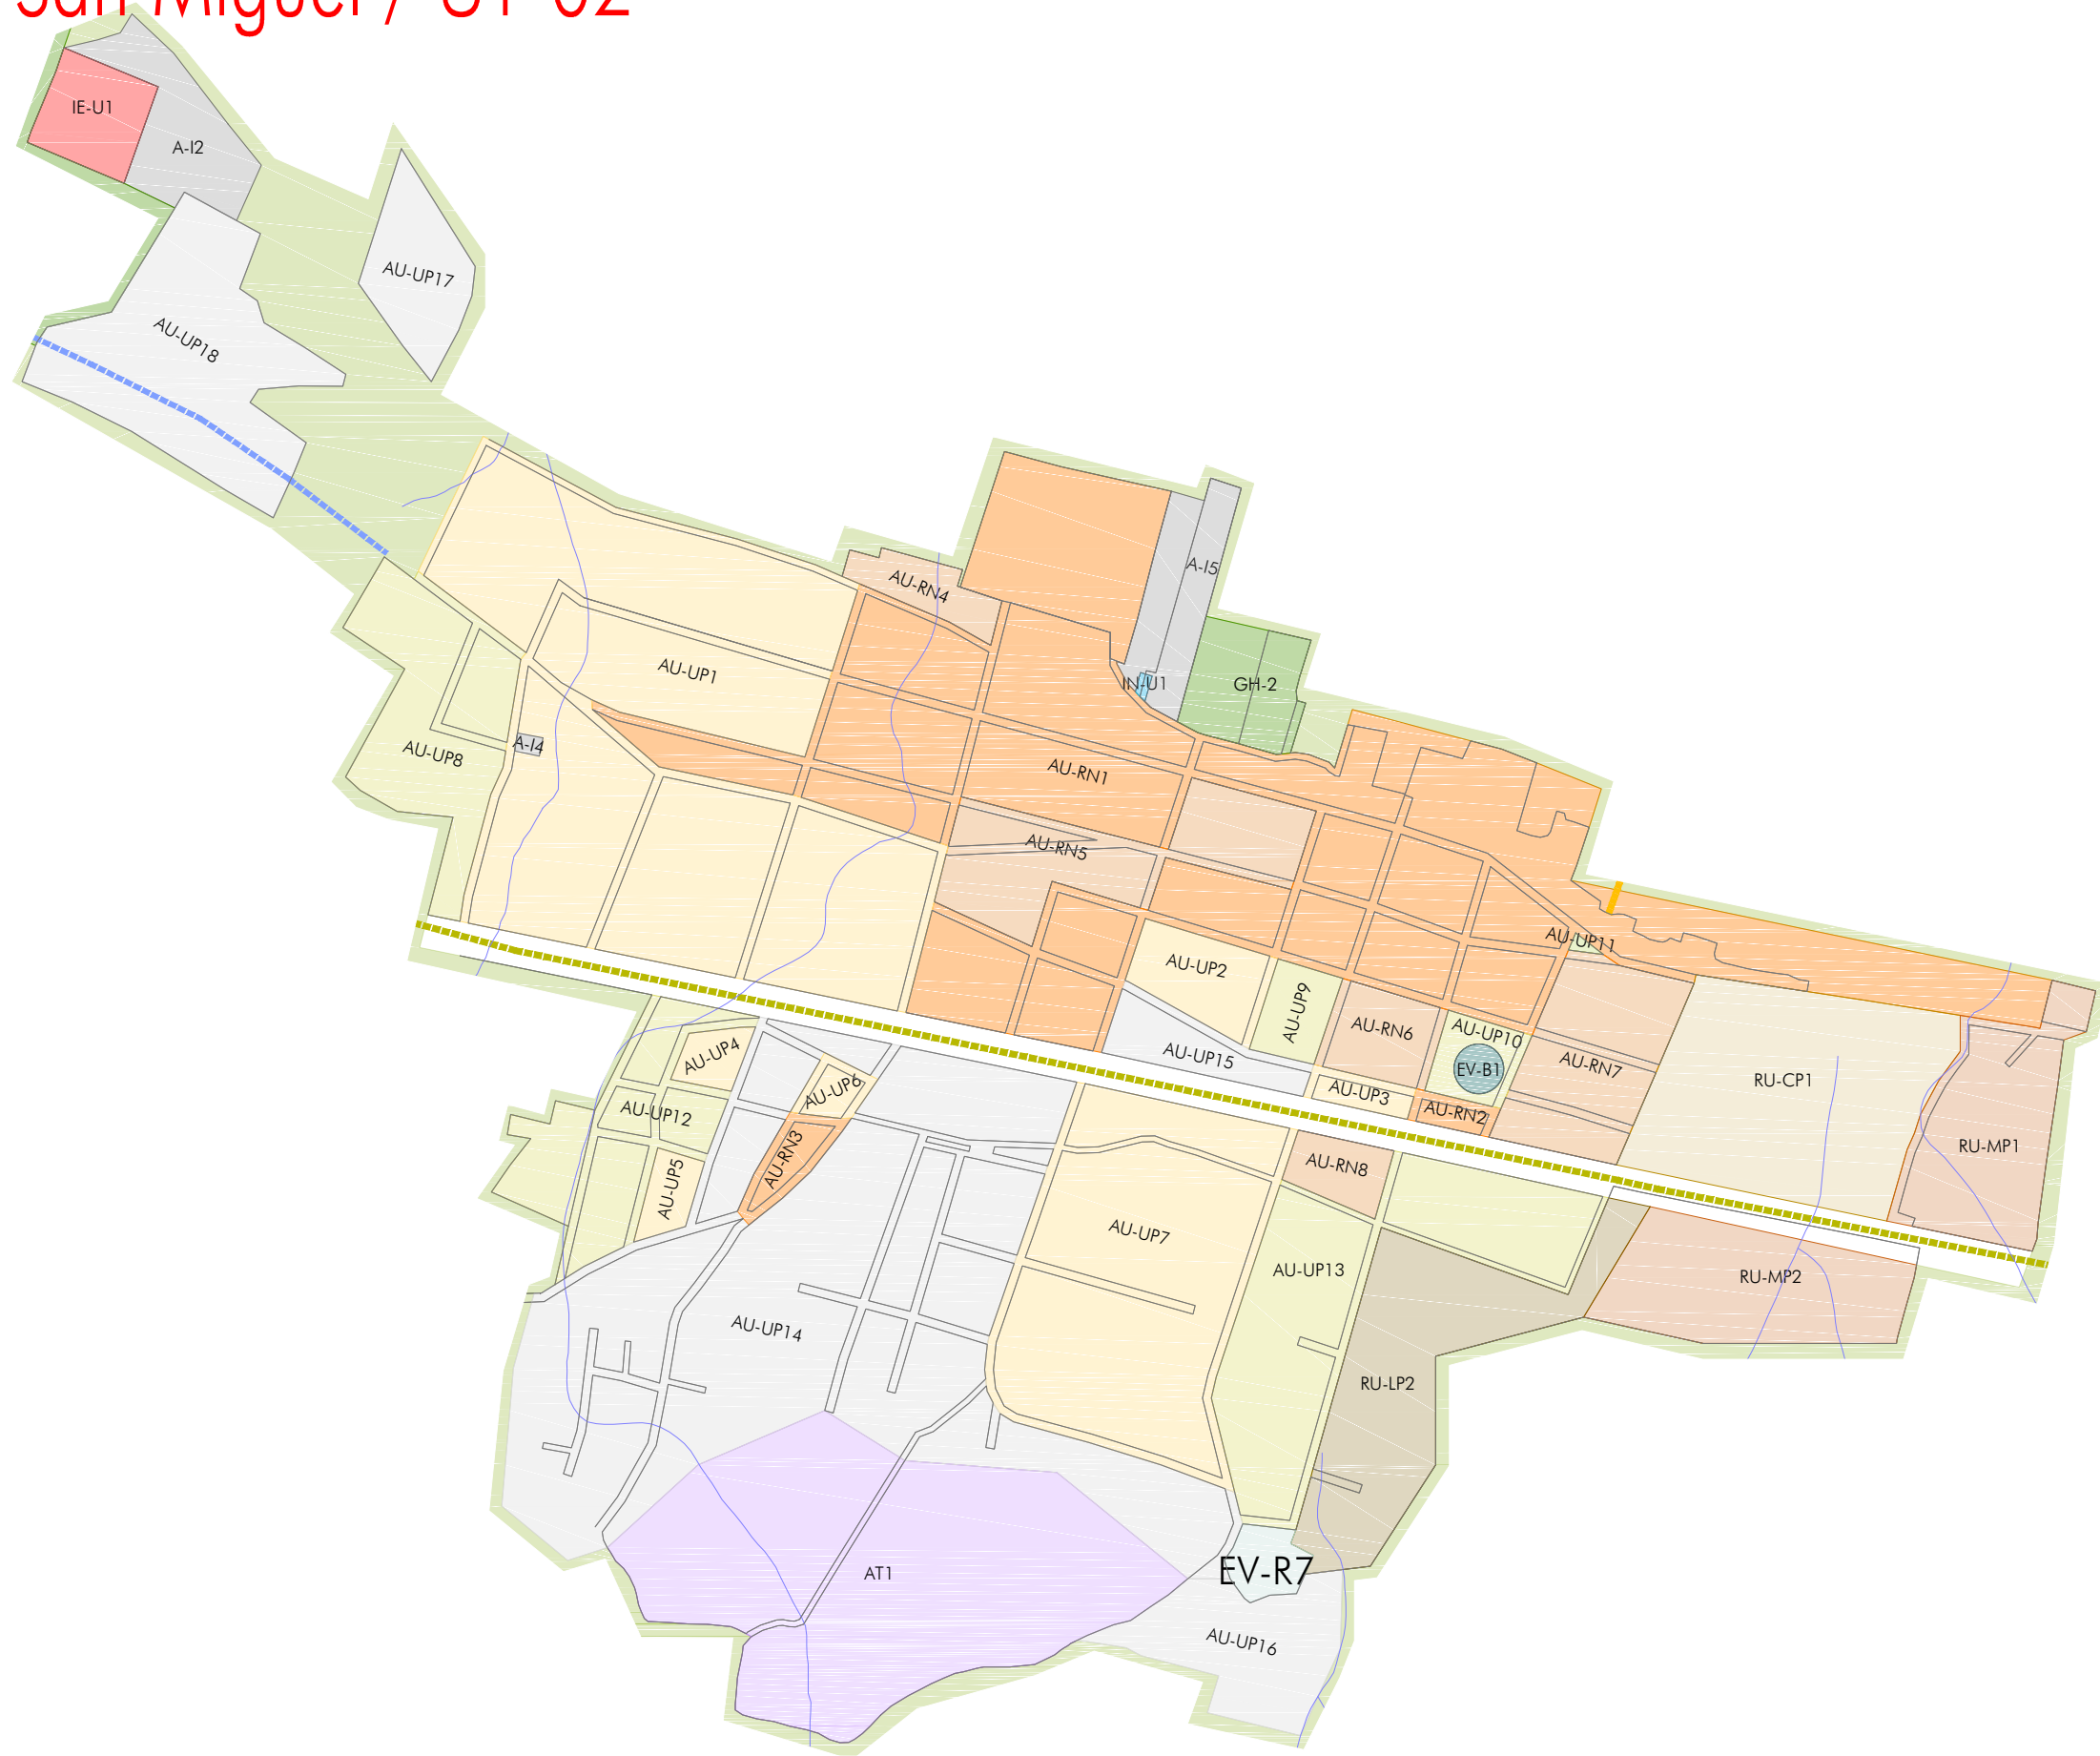

VI - San Miguel / UT-02

PROGRAMA MUNICIPAL DE DESARROLLO URBANO

MUNICIPIO DE PONCITLAN, JAL.

SIMBOLOGÍA

LIMITES	AREAS URBANAS
<ul style="list-style-type: none"> LIMITE DEL AREA DE ESTUDIO LIMITE DEL AREA DE APLICACION UNIDAD TERRITORIAL LIMITE MUNICIPAL LIMITE RESTRICCION FEDERAL (Sego Chapala) RESTRICCION LINEA ELECTRICA 	<ul style="list-style-type: none"> CASERO DISPERSO TRAZA URBANA
INFRAESTRUCTURA	HIROLOGIA
<ul style="list-style-type: none"> CANAL REGO 	<ul style="list-style-type: none"> ESCURRIMIENTOS
ESTRUCTURA TERRITORIAL	RIESGOS
<ul style="list-style-type: none"> VALIADAD REGIONAL TIPO A VALIADAD REGIONAL TIPO B VALIADAD REGIONAL TIPO C VALIADAD COLECTORA 	<ul style="list-style-type: none"> POIGONOS DE DESLAIVE POIGONOS DE DESPLAZAMIENTO Y COLAPSO DE SUELO
USO DE SUELO	GH
<ul style="list-style-type: none"> AU-RN AREAS DE RENOVACION URBANA 80 - 100% AU-RN AREAS DE RENOVACION URBANA 60 - 80% AU-UP AREAS DE URBANIZACION PROGRESIVA 40 - 60% AU-UP AREAS DE URBANIZACION PROGRESIVA 20 - 40% AU-UP AREAS DE URBANIZACION PROGRESIVA 0 - 20% RU-CP AREAS DE RESERVA URBANA A CORTO PLAZO RU-MP AREAS DE RESERVA URBANA A MEDIANO PLAZO RU-LP AREAS DE RESERVA URBANA A LARGO PLAZO EV-B ESPACIOS VERDES, ABIERTOS Y RECREATIVOS BARRIALES EV-R ESPACIOS VERDES Y ABIERTOS REGIONALES E-R EQUIPAMIENTO REGIONAL TE TURISTICO ECOLOGICO TC TURISTICO CAMPESTRE 	<ul style="list-style-type: none"> GH GRANJAS Y HUERTOS AC AREAS DE CONSERVACION ECOLOGICA AP-AGR AREAS AGROPECUARIAS AP-PBC AREAS PESQUICOLAS A-I AREAS INDUSTRIALES E-U INSTALACIONES ESPECIALES URBANAS E-R INSTALACIONES ESPECIALES REGIONALES IN-U INFRAESTRUCTURA URBANA IN-R INFRAESTRUCTURA REGIONAL AE-N ACTIVIDADES EXTRACTIVAS NO METALICAS AT AREAS DE TRANSICION PU-PC AREA URBANA PONCITLAN / CULTIZO PP-PC PATRIMONIO CULTURAL