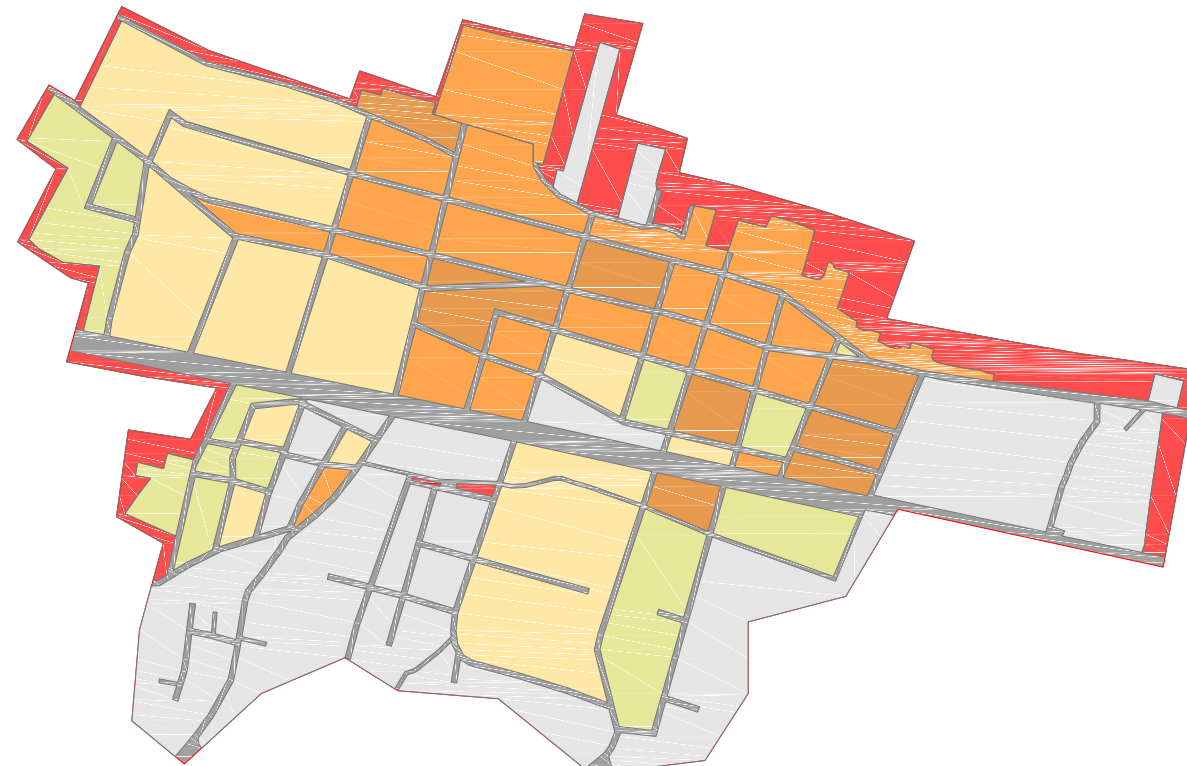

Mezcala

San Pedro Itzican

Santa Cruz el Grande

San Miguel

PROGRAMA MUNICIPAL DE DESARROLLO URBANO

MUNICIPIO DE PONCITLAN, JAL.

SIMBOLOGÍA

PORCENTAJE DE CONSOLIDACION EN AREAS URBANAS

- 80-100%
- 60-80%
- 40-60%
- 20-40%
- 0-20%
- Áreas agrícolas interurbanas
- Vialidades y Zona Federal

PLANO: CONSOLIDACION EN AREAS URBANAS

NUM: D4a-1

FEBRERO 2015

SIN ESCALA

Elaboro: **UTS** Arquitectura
Urbanismo & Territorio Sensible