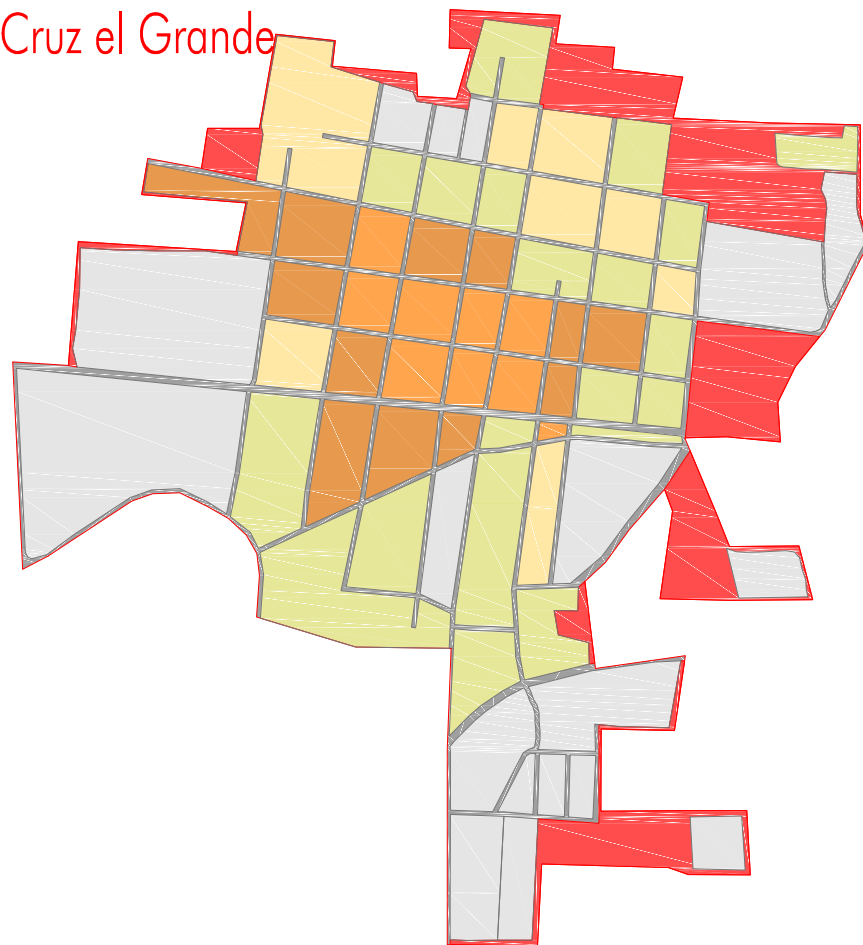

Mezcala

San Pedro Itzican

Santa Cruz el Grande

San Miguel

PROGRAMA MUNICIPAL DE DESARROLLO URBANO

MUNICIPIO DE PONCITLAN, JAL.

SIMBOLOGÍA

PORCENTAJE DE CONSOLIDACION EN AREAS URBANAS

- 80-100%
- 60-80%
- 40-60%
- 20-40%
- 0-20%
- Áreas agrícolas interurbanas
- Vialidades y Zona Federal

PLANO: CONSOLIDACION EN AREAS URBANAS

NUM: D4a-1

FEBRERO 2015

SIN ESCALA

Elaboro: **UTS** Arquitectura
Urbanismo & Territorio Sensible